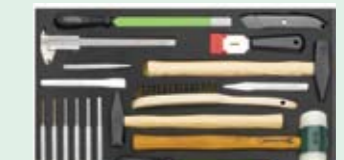

96838181

Tarjouspaketti 2
97/6 KMG vaunu +
806/8 TCS/FIN
työkalusarja
1545,- alv 0 %
1884,90 alv 22 %

2501/6 TCS/FIN 91538050 kokoonpano

96830615

96830614

96830606

96830620

96830622